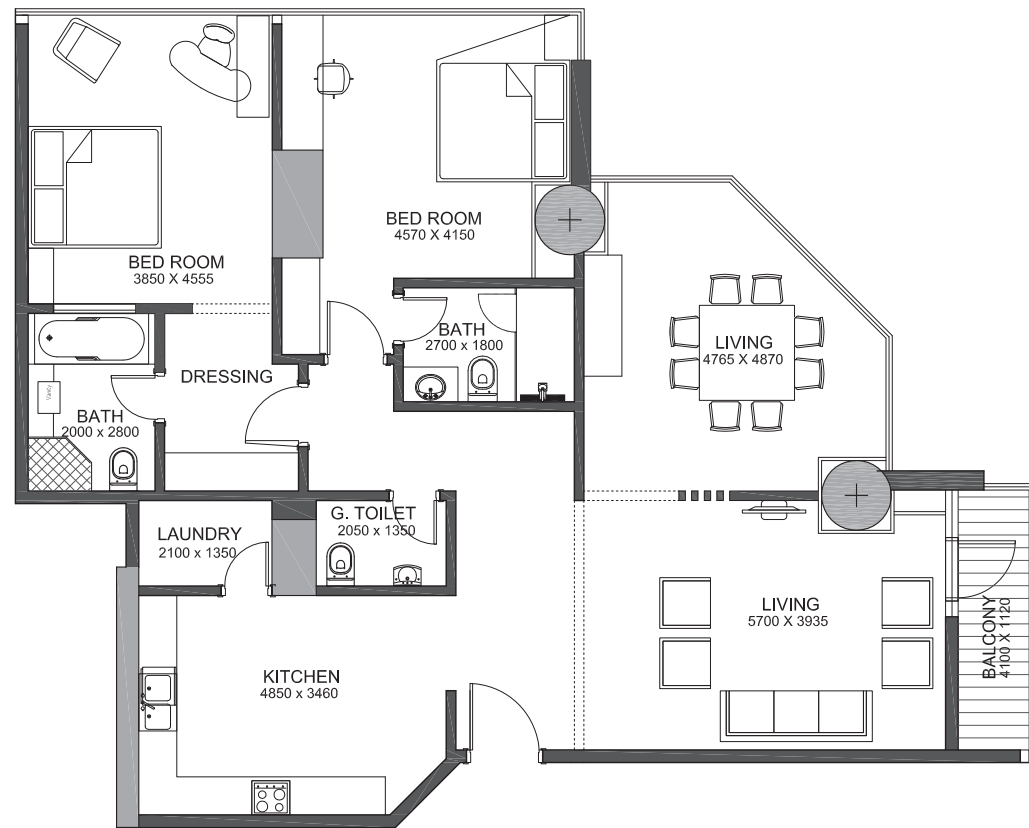

GARDENIA
2 BEDROOM
120.00M²

SEA VIEW

GARDENIA
3 BEDROOM
224.00M²

SEA VIEW

G

GARDENIA
2 BEDROOM
155.00M²

H

GARDENIA
1 BEDROOM
65.00M²

G

GARDENIA
2 BEDROOM
179.00M²

G

GARDENIA
3 BEDROOM
224.00M²

SEA VIEW

R

GARDENIA
3 BEDROOM
201.00M²

L

GARDENIA
3 BEDROOM
212.00M²

Lotus

FLOOR PLANS

A

LOTUS
1 BEDROOM
83.00M²

B

LOTUS
1 BEDROOM
88.00M²

LOTUS
1 BEDROOM
72.00M²

LOTUS
2 BEDROOM
120.00M²

LOTUS
1 BEDROOM
67.00M²

F

LOTUS
1 BEDROOM
88.00M²

G

LOTUS
1 BEDROOM
83.00M²

H

LOTUS
2 BEDROOM
124.00M²