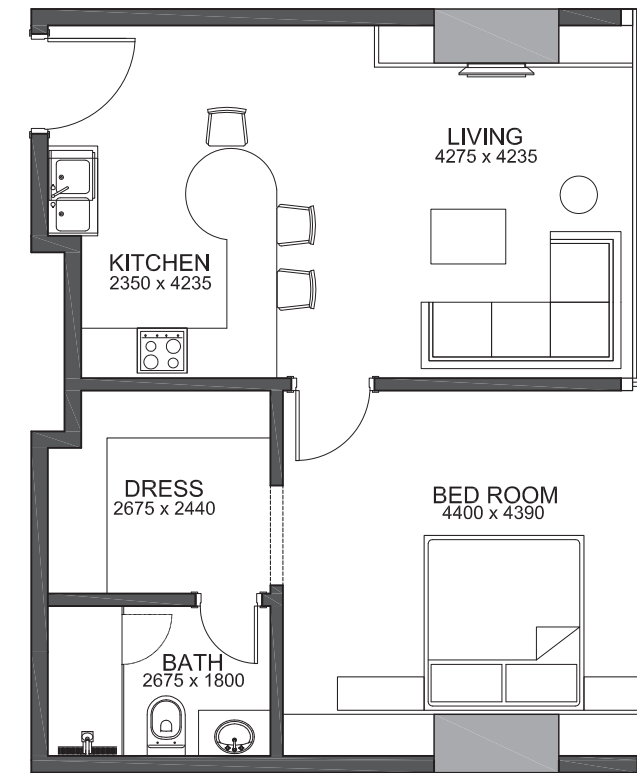

GARDENIA
2 BEDROOM
120.00M²

SEA VIEW

GARDENIA
3 BEDROOM
224.00M²

SEA VIEW

G

GARDENIA
2 BEDROOM
155.00M²

H

GARDENIA
1 BEDROOM
65.00M²

G

GARDENIA
2 BEDROOM
179.00M²

G

GARDENIA
3 BEDROOM
224.00M²

SEA VIEW

R

GARDENIA
3 BEDROOM
201.00M²

L

GARDENIA
3 BEDROOM
212.00M²

Lotus

FLOOR PLANS

A

LOTUS
1 BEDROOM
83.00M²

B

LOTUS
1 BEDROOM
88.00M²

LOTUS
1 BEDROOM
72.00M²

LOTUS
2 BEDROOM
120.00M²

LOTUS
1 BEDROOM
67.00M²

F

LOTUS
1 BEDROOM
88.00M²

G

LOTUS
1 BEDROOM
83.00M²

H

LOTUS
2 BEDROOM
124.00M²