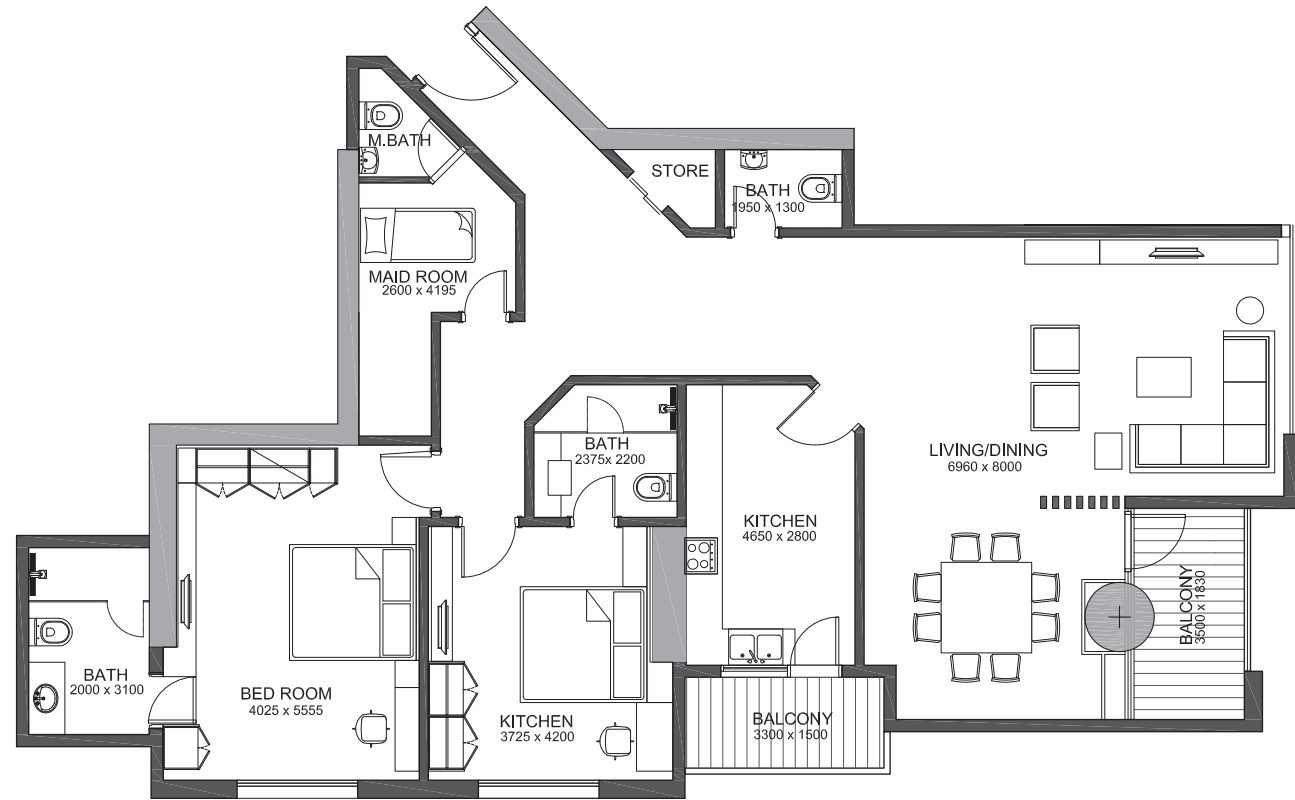

GARDENIA
2 BEDROOM
120.00M²

SEA VIEW

GARDENIA
3 BEDROOM
224.00M²

SEA VIEW

G

GARDENIA
2 BEDROOM
155.00M²

H

GARDENIA
1 BEDROOM
65.00M²

G

GARDENIA
2 BEDROOM
179.00M²

G

GARDENIA
3 BEDROOM
224.00M²

SEA VIEW

R

GARDENIA
3 BEDROOM
201.00M²

L

GARDENIA
3 BEDROOM
212.00M²

Lotus

FLOOR PLANS

A

LOTUS
1 BEDROOM
83.00M²

B

LOTUS
1 BEDROOM
88.00M²

LOTUS
1 BEDROOM
72.00M²

LOTUS
2 BEDROOM
120.00M²

LOTUS
1 BEDROOM
67.00M²

F

LOTUS
1 BEDROOM
88.00M²

G

LOTUS
1 BEDROOM
83.00M²

H

LOTUS
2 BEDROOM
124.00M²