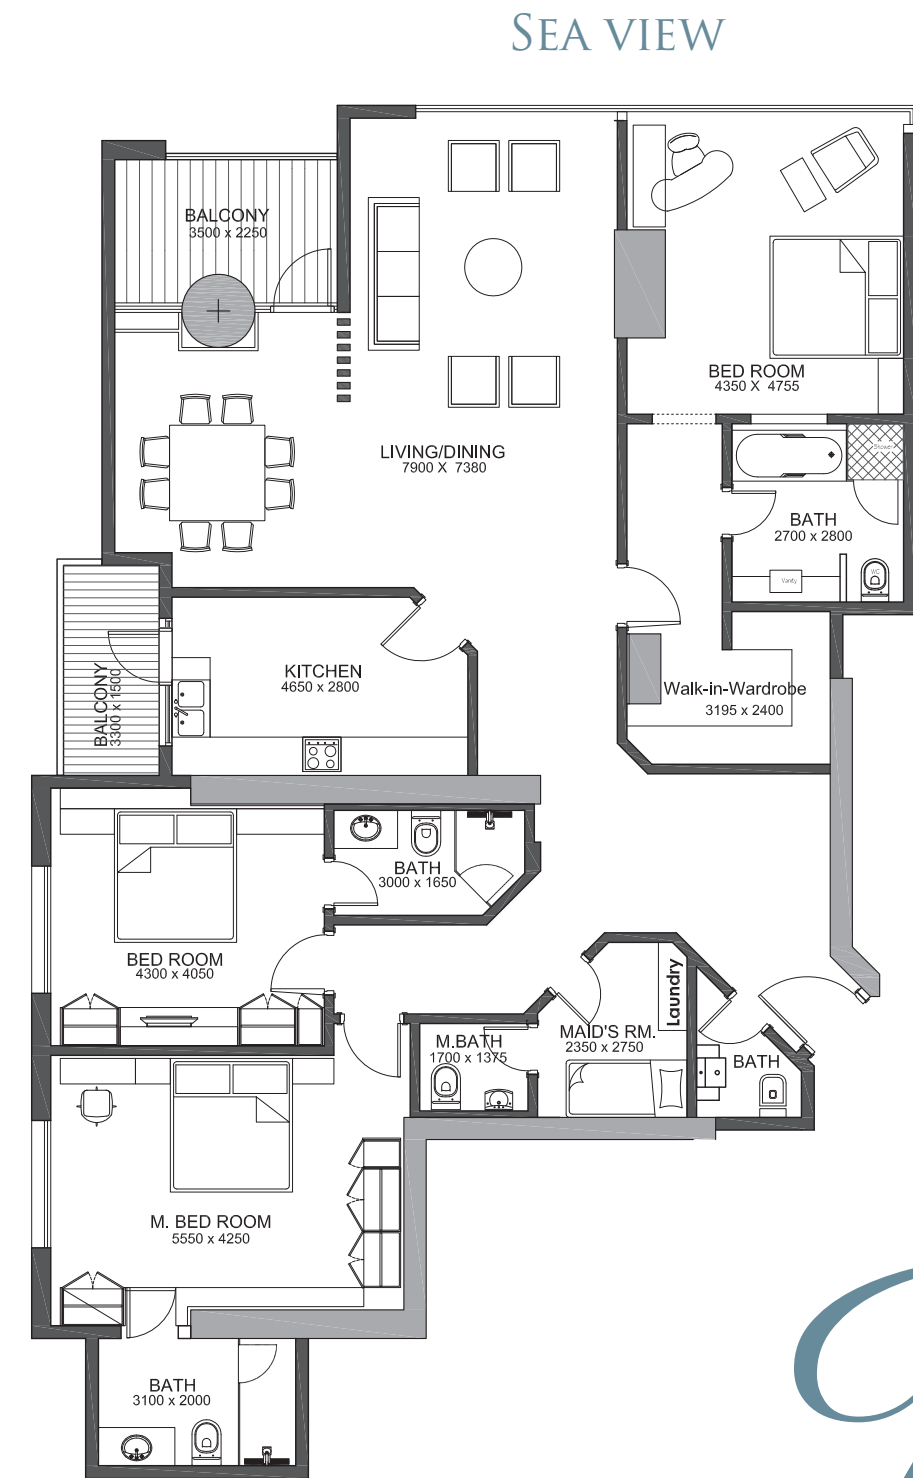

GARDENIA
2 BEDROOM
120.00M²

SEA VIEW

GARDENIA
3 BEDROOM
224.00M²

SEA VIEW

G

GARDENIA
2 BEDROOM
155.00M²

H

GARDENIA
1 BEDROOM
65.00M²

G

GARDENIA
2 BEDROOM
179.00M²

G

GARDENIA
3 BEDROOM
224.00M²

SEA VIEW

R

GARDENIA
3 BEDROOM
201.00M²

L

GARDENIA
3 BEDROOM
212.00M²

Lotus

FLOOR PLANS

A

LOTUS
1 BEDROOM
83.00M²

B

LOTUS
1 BEDROOM
88.00M²

LOTUS
1 BEDROOM
72.00M²

LOTUS
2 BEDROOM
120.00M²

LOTUS
1 BEDROOM
67.00M²

F

LOTUS
1 BEDROOM
88.00M²

G

LOTUS
1 BEDROOM
83.00M²

H

LOTUS
2 BEDROOM
124.00M²